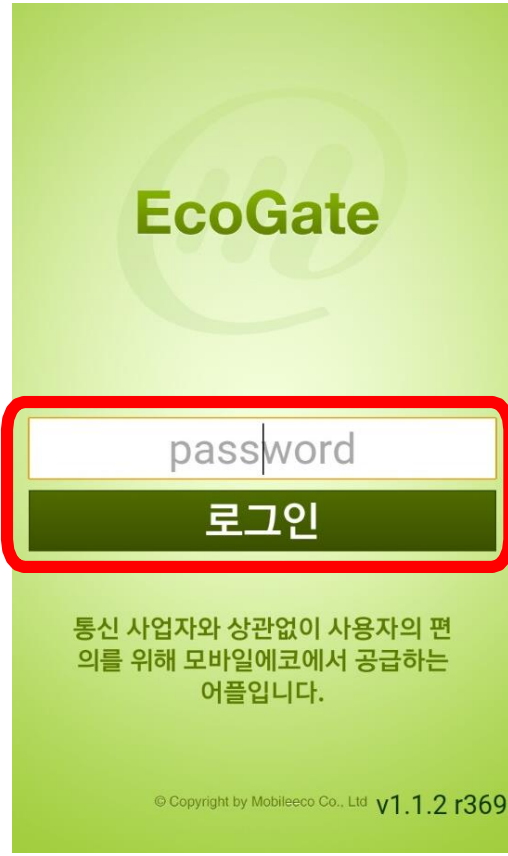

데이터 사용량 확인 방법 안내

※Apple store(iPhone),Play store(Android) 에서 [EcoGate]를 다운받아 주세요

1. 포켓와이파이 전원 ON
WiFi>설정>WiFi연결

2.EcoGate 어플 실행
비밀번호[1234]를 입력 후 로그인

3.화면에서 데이터 클릭

4.사용 월의 사용량 확인 가능