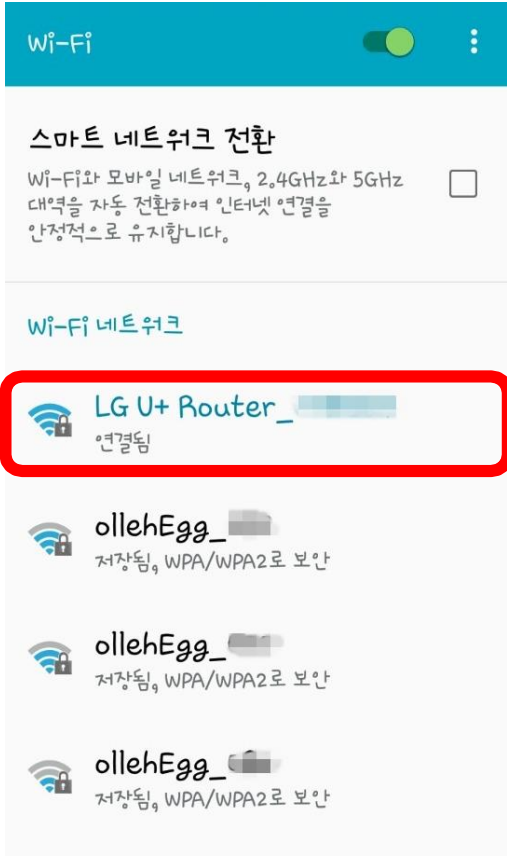

데이터 사용량 확인 방법 안내

※Apple store(iPhone),Play store(Android) 에서 [EcoGate]를 다운받아 주세요

1. 포켓와이파이 전원 ON
WiFi>설정>WiFi연결

2.EcoGate 어플 실행
비밀번호[1234]를 입력 후 로그인

3.화면에서 데이터 클릭

4.사용 월의 사용량 확인 가능