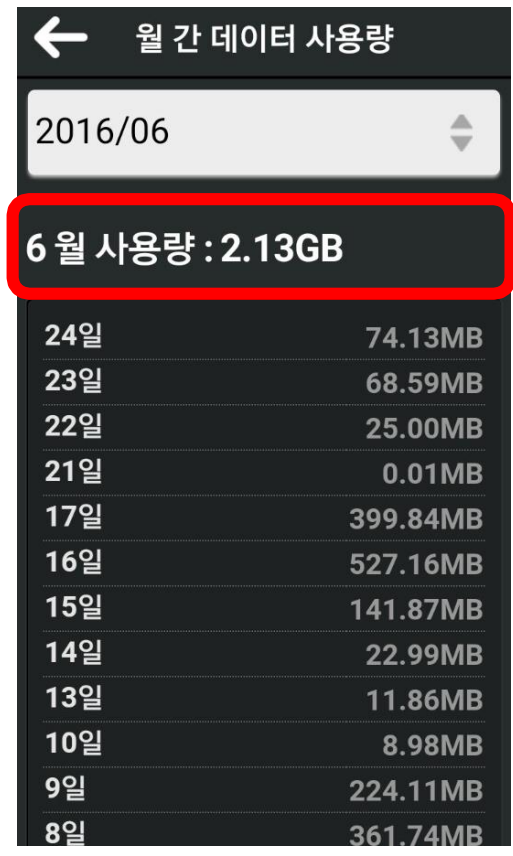

데이터 사용량 확인 방법 안내

※Apple store(iPhone),Play store(Android) 에서 [EcoGate]를 다운받아 주세요

1. 포켓와이파이 전원 ON
WiFi>설정>WiFi연결

2.EcoGate 어플 실행
비밀번호[1234]를 입력 후 로그인

3.화면에서 데이터 클릭

4.사용 월의 사용량 확인 가능